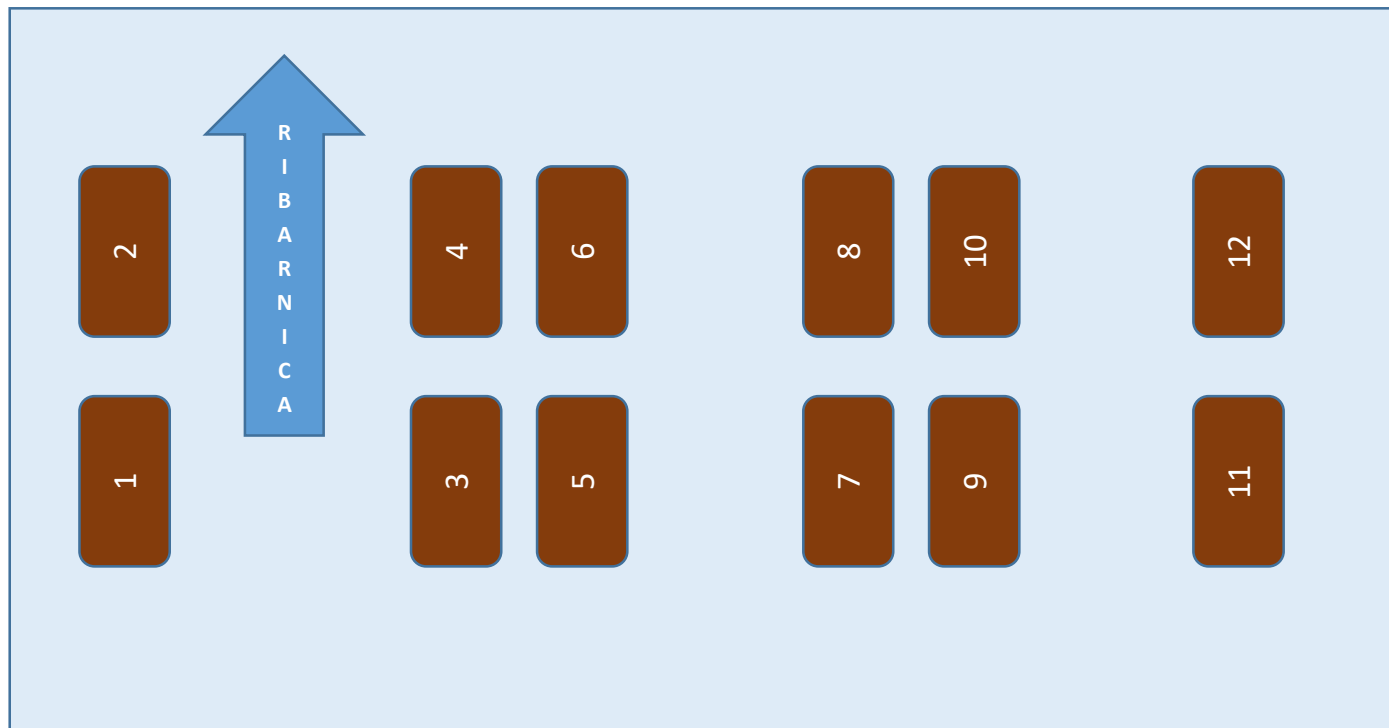

Tržnica Poluotok

raspored
prodajnih mjesta

pasini

zelena
tržnica

štanđ

Rashladna
vitrina

štanđ
sajamski

ulaz
u
zatvoreni
dio

Ispred ribarnice

TRŽNICA MELADA

21

8

20

19

18

17