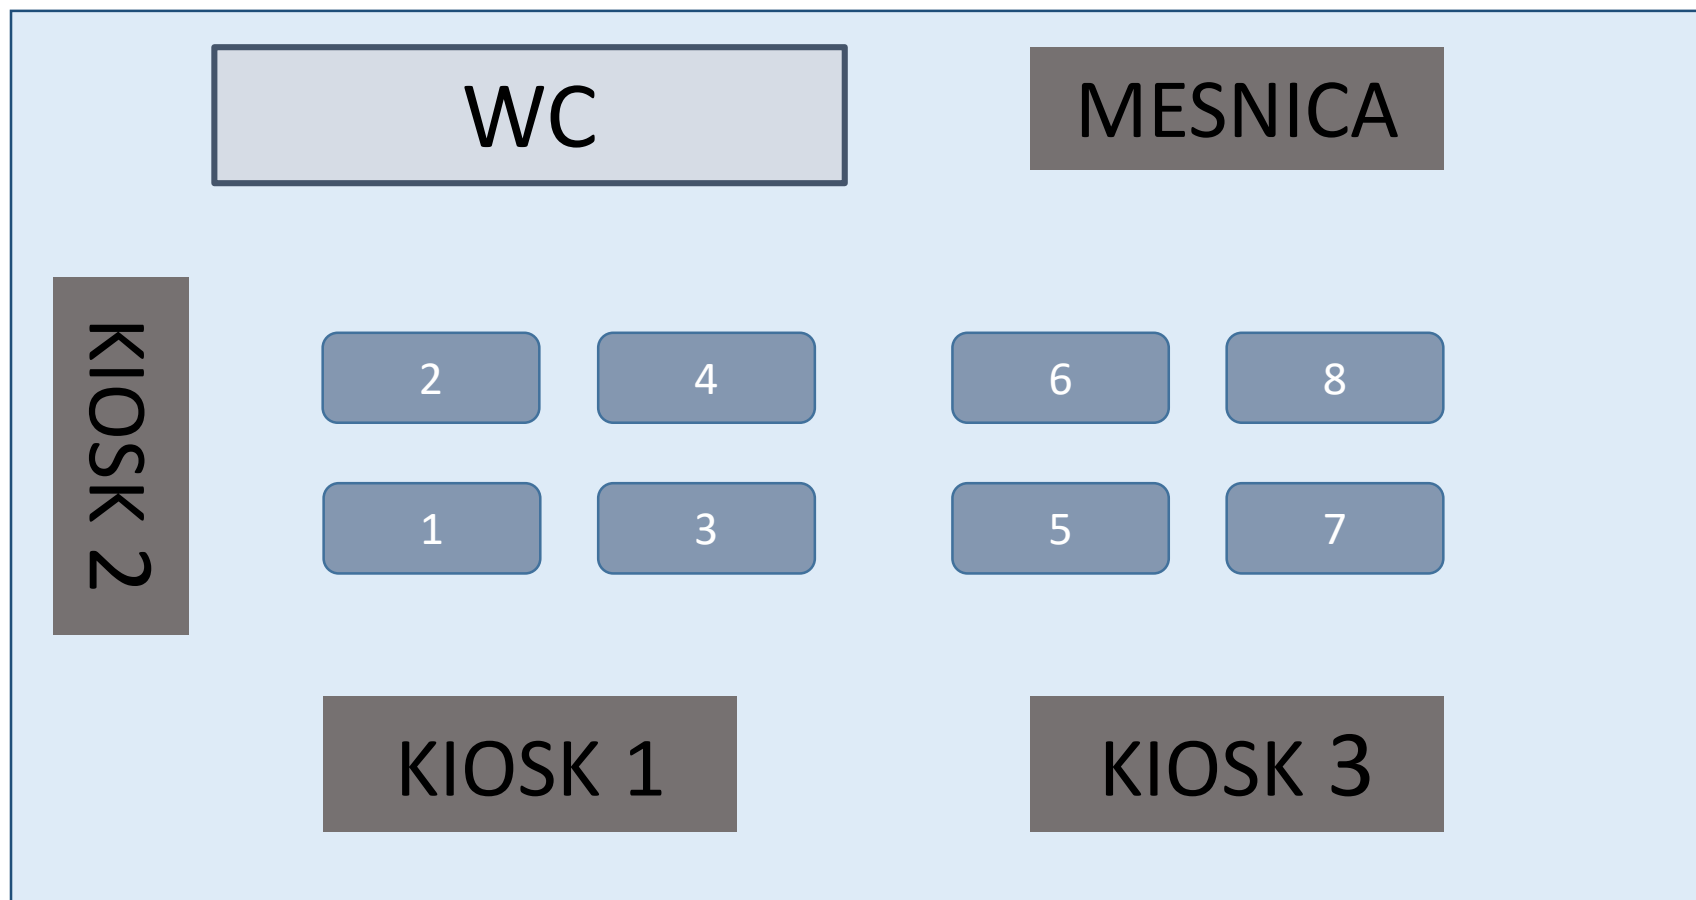

Tržnica Poluotok

raspored
prodajnih mjesta

pasini

zelena
tržnica

štanđ

Rashladna
vitrina

štanđ
sajamski

ulaz
u
zatvoreni
dio

Ispred ribarnice

TRŽNICA MELADA

21

8

20

19

18

17