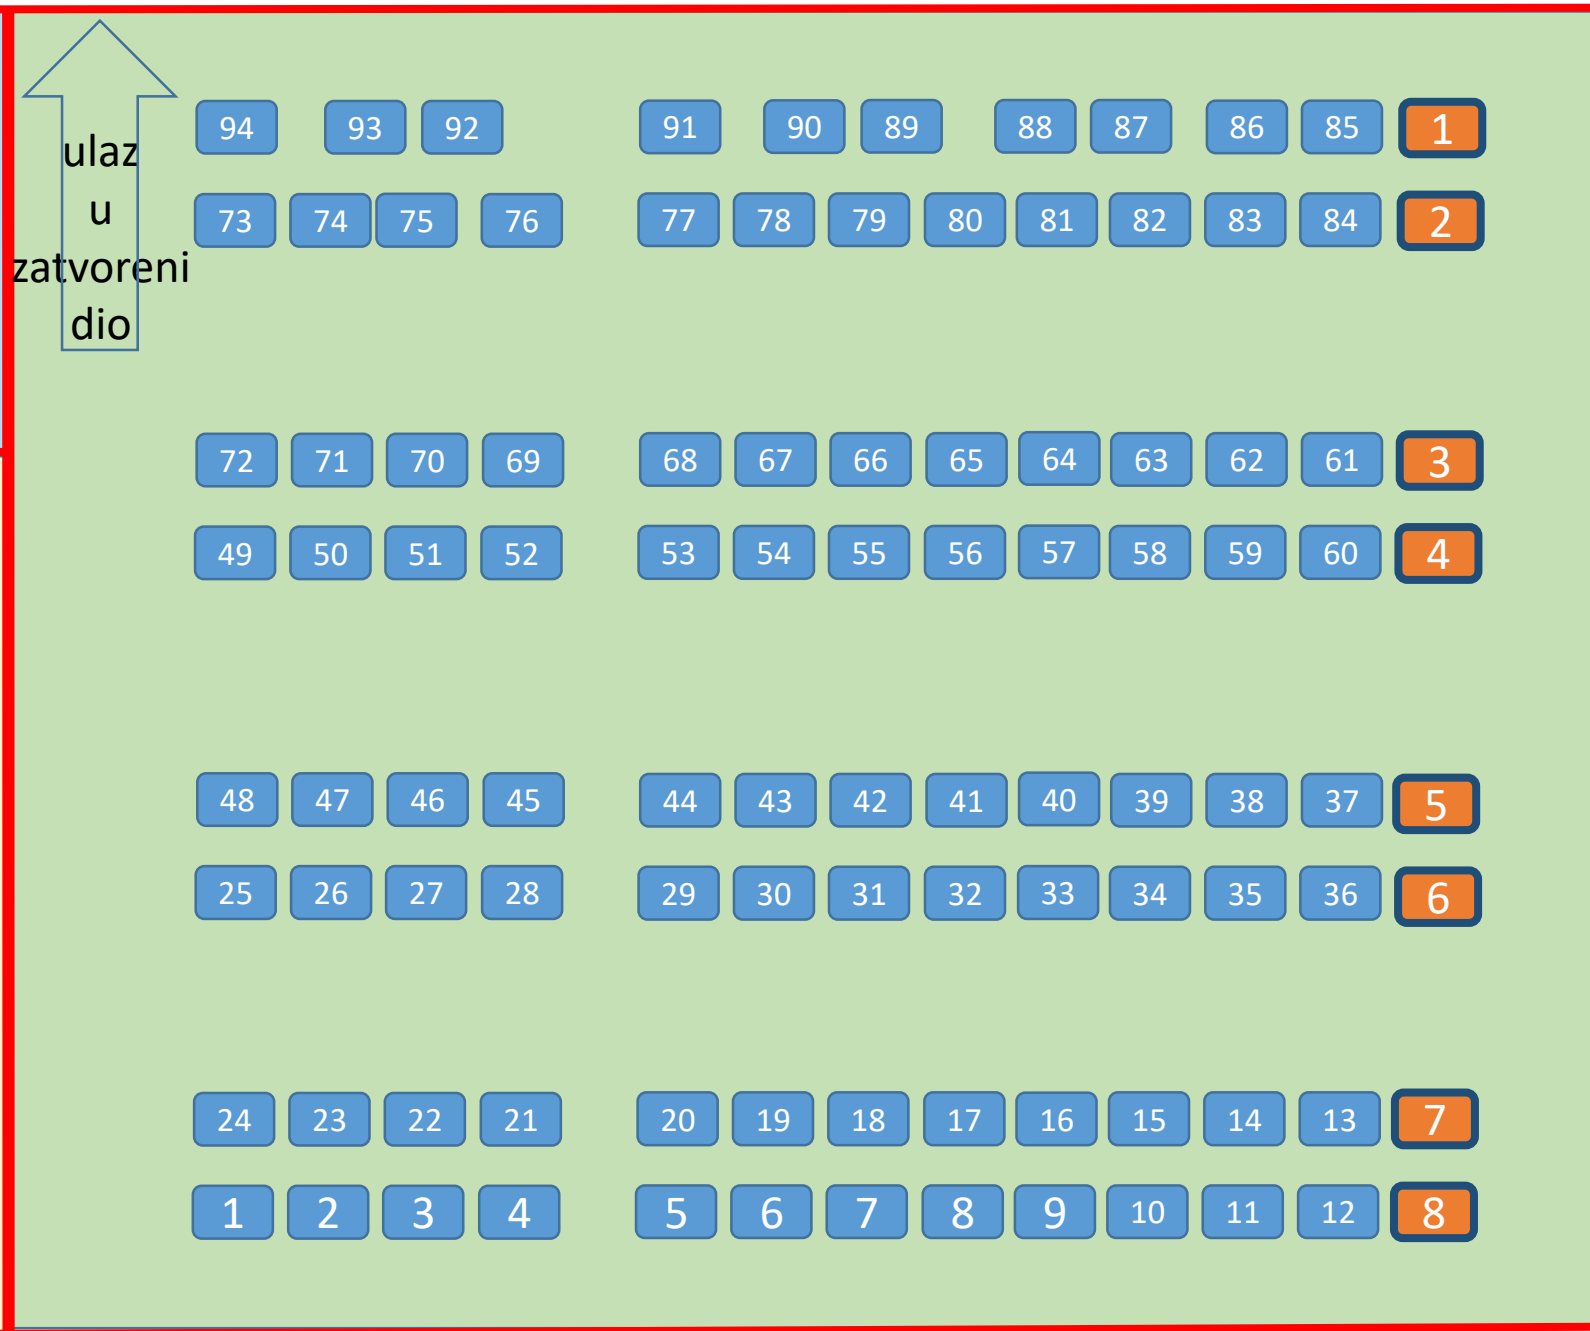

Tržnica Poluotok

raspored
prodajnih mjesta

pasini

zelena
tržnica

štanđ

Rashladna
vitrina

štanđ
sajamski

ulaz
u
zatvoreni
dio

Ispred ribarnice

TRŽNICA MELADA

21

8

20

19

18

17

16

15

14

13

12

7

11

12

2-3

9

22

23

24

25

26

27