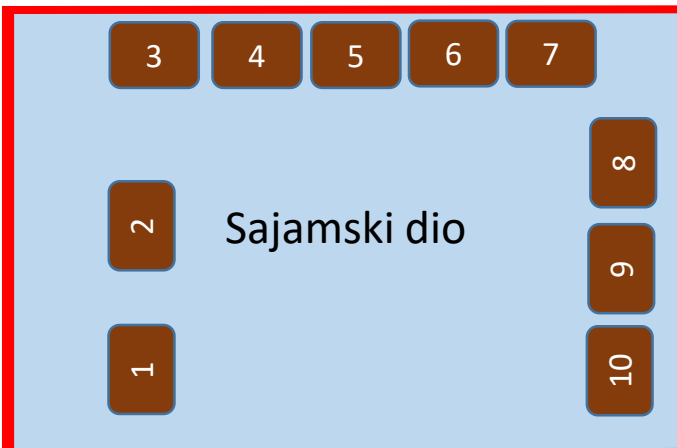

Tržnica Poluotok

raspored
prodajnih mjesta

pasini

zelena
tržnica

štanđ

Rashladna
vitrina

štanđ
sajamski

ulaz
u
zatvoreni
dio

Ispred ribarnice

TRŽNICA MELADA

21

8

20

19

18

17