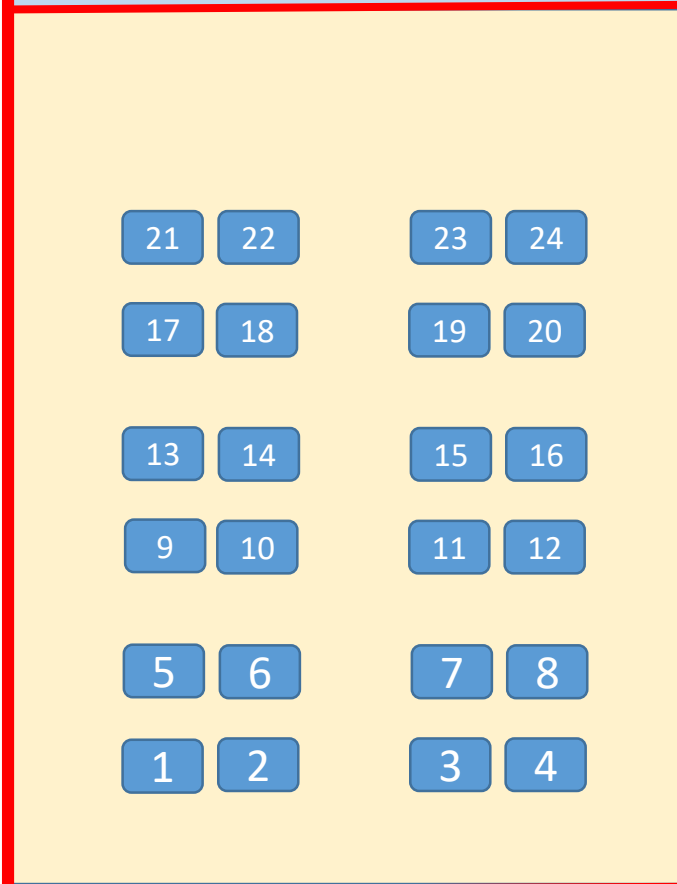

Tržnica Poluotok

raspored
prodajnih mjesta

pasini

zelena
tržnica

štanđ

Rashladna
vitrina

štanđ
sajamski

ulaz
u
zatvoreni
dio

Ispred ribarnice

TRŽNICA MELADA

21

8

20

19

18

17

16

15

14

13

12

7

11

12

2-3

9

22

23

24

25

26

27