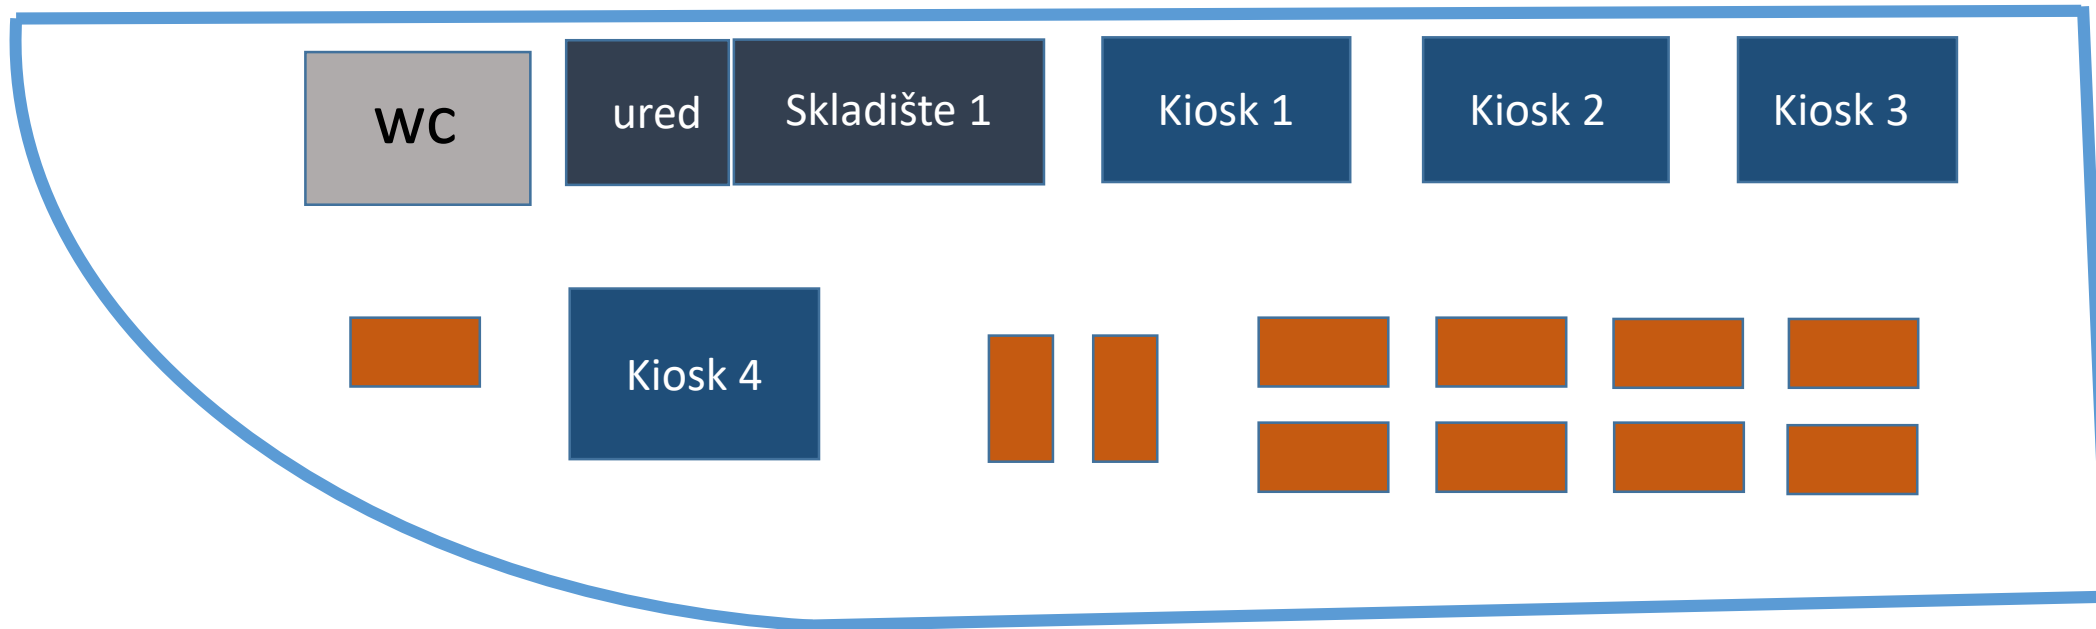

Tržnica Poluotok

raspored
prodajnih mjesta

pasini

zelena
tržnica

štanđ

Rashladna
vitrina

štanđ
sajamski

ulaz
u
zatvoreni
dio

Ispred ribarnice

TRŽNICA MELADA

21

8

20

19

18

17