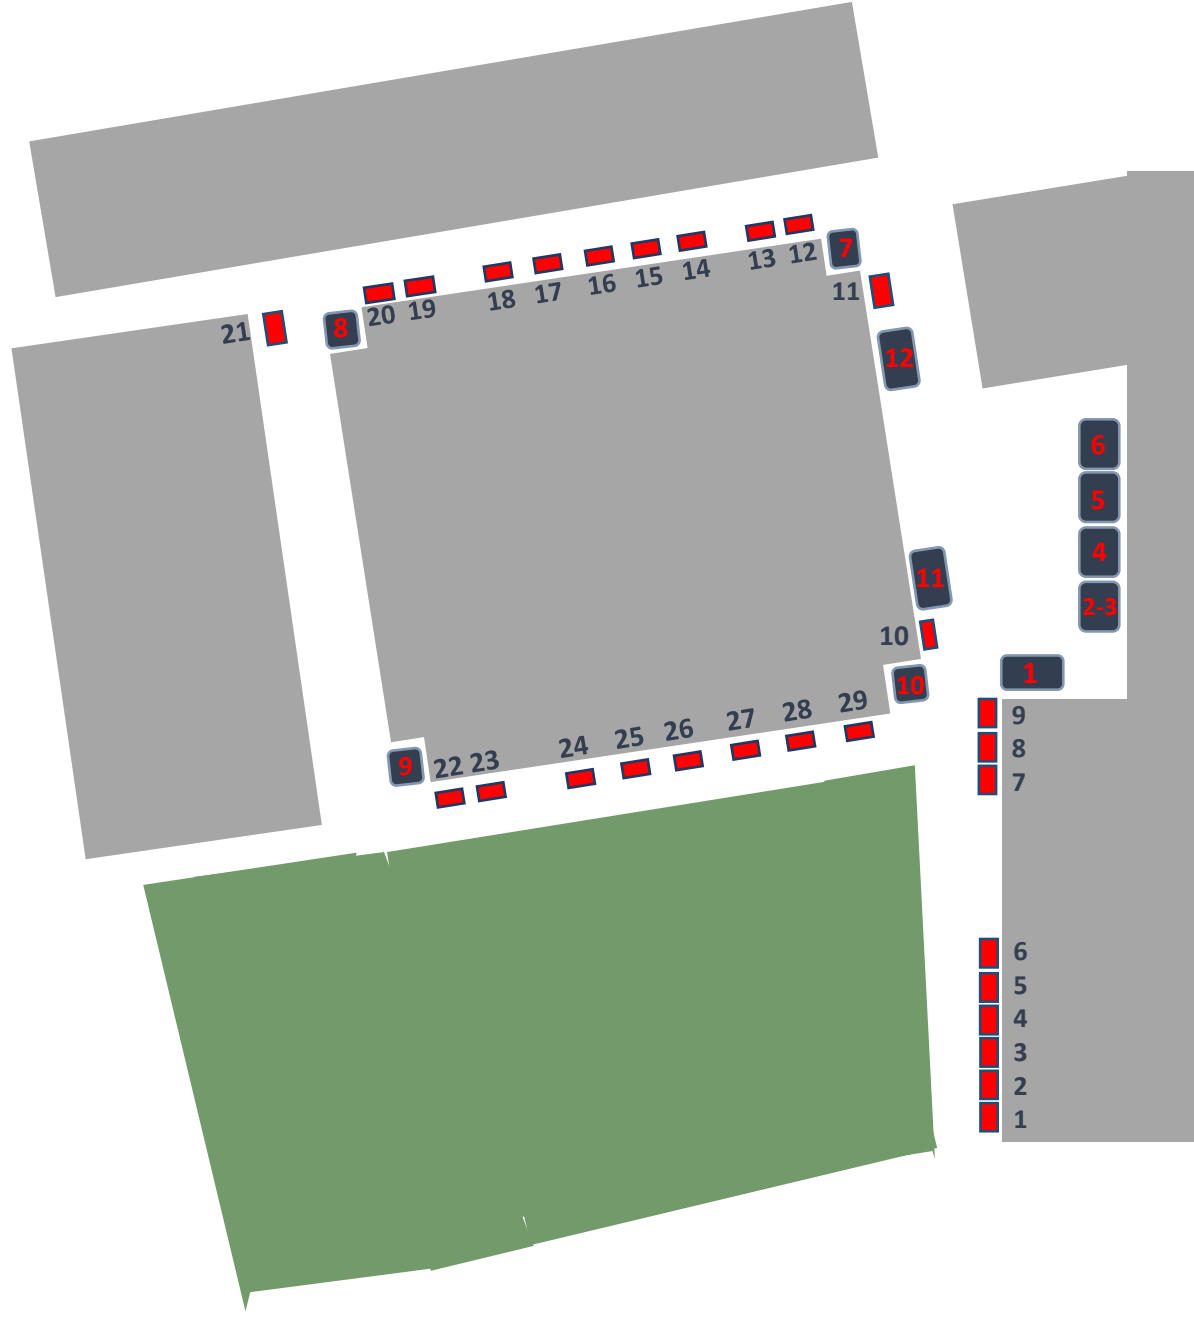

Tržnica Poluotok

raspored
prodajnih mjesta

pasini

zelena
tržnica

štanđ

Rashladna
vitrina

štanđ
sajamski

ulaz
u
zatvoreni
dio

Ispred ribarnice

TRŽNICA MELADA

21

8

20

19

18

17

5

4

3

2

1

6

5

4

2-3

9

22

23

24

25

26

27