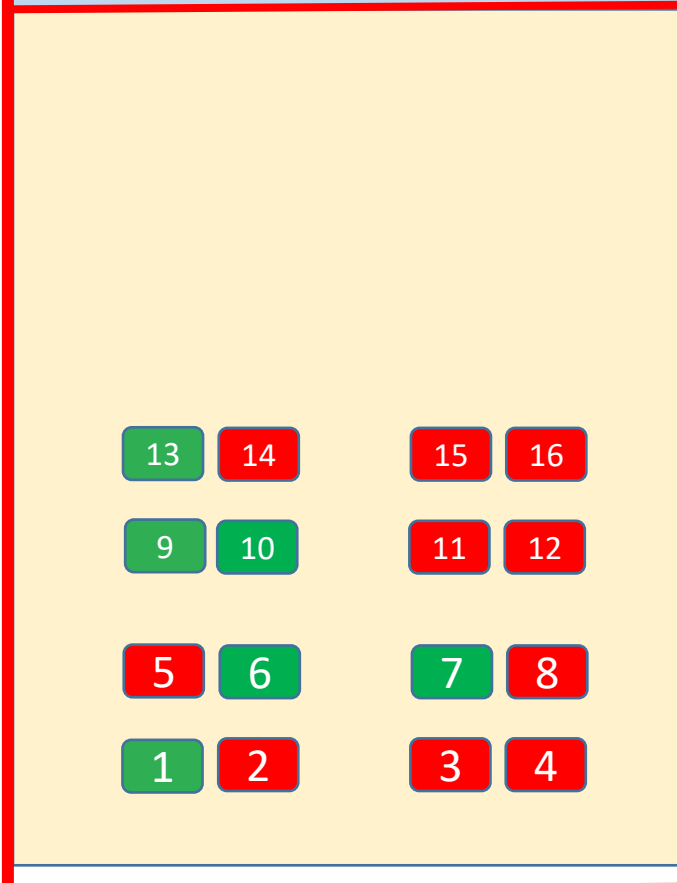

# Tržnica Poluotok

raspored  
prodajnih mjesta

pasini

zelena  
tržnica

slobodno

zauzeto

Rashladna  
vitrina

Štand  
sajamski

ulaz  
u  
zatvoreni  
dio